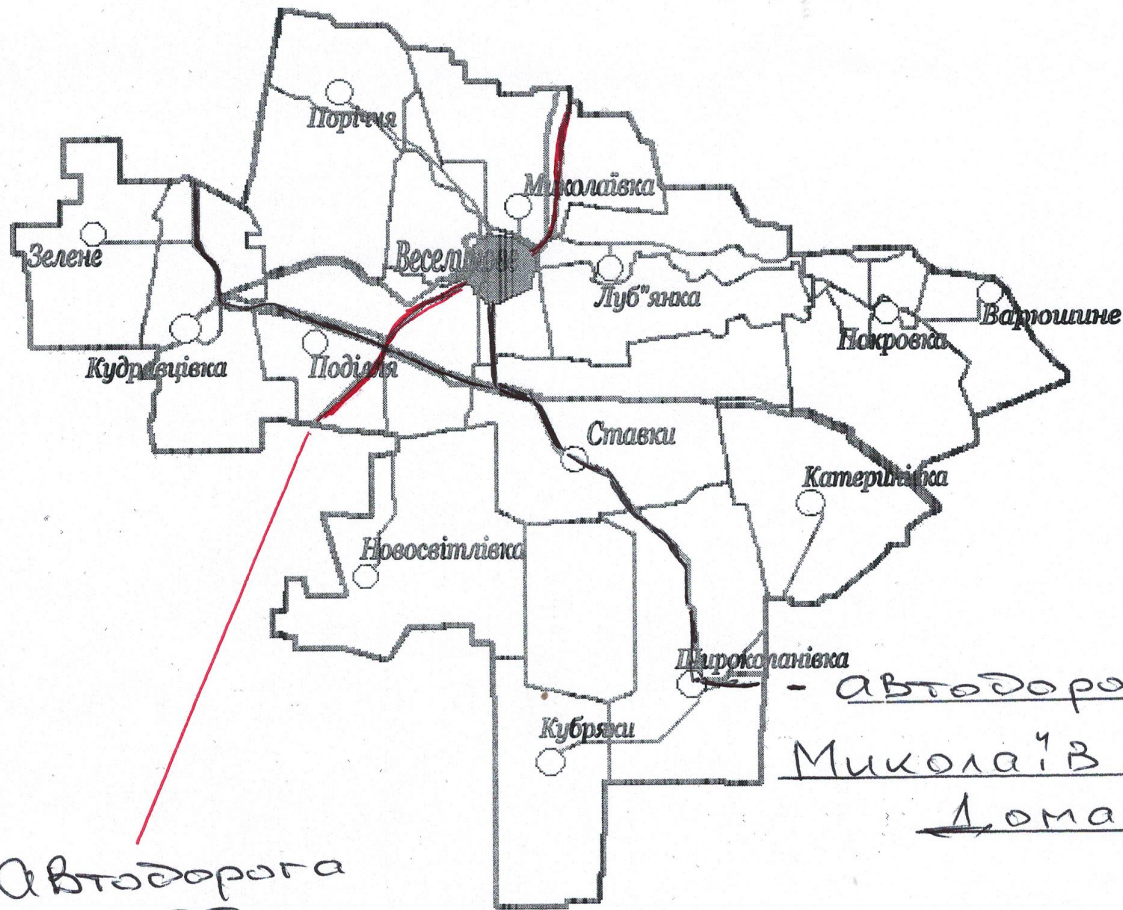

# Веселинівський район

Автодорога  
Р-55

- автодорога Т15-06

Миколаїв -

Доманівка

Одеса - Вознесенськ

Пункт обмеження буде розміщено в смт.Веселинове, де є можливість перекрити в разі потреби автодорогу на Миколаївський та Одеський напрямок.

Пункт забезпечено необхідними дорожніми знаками, є місце для стоянки автотранспорту та пункт обігріву.